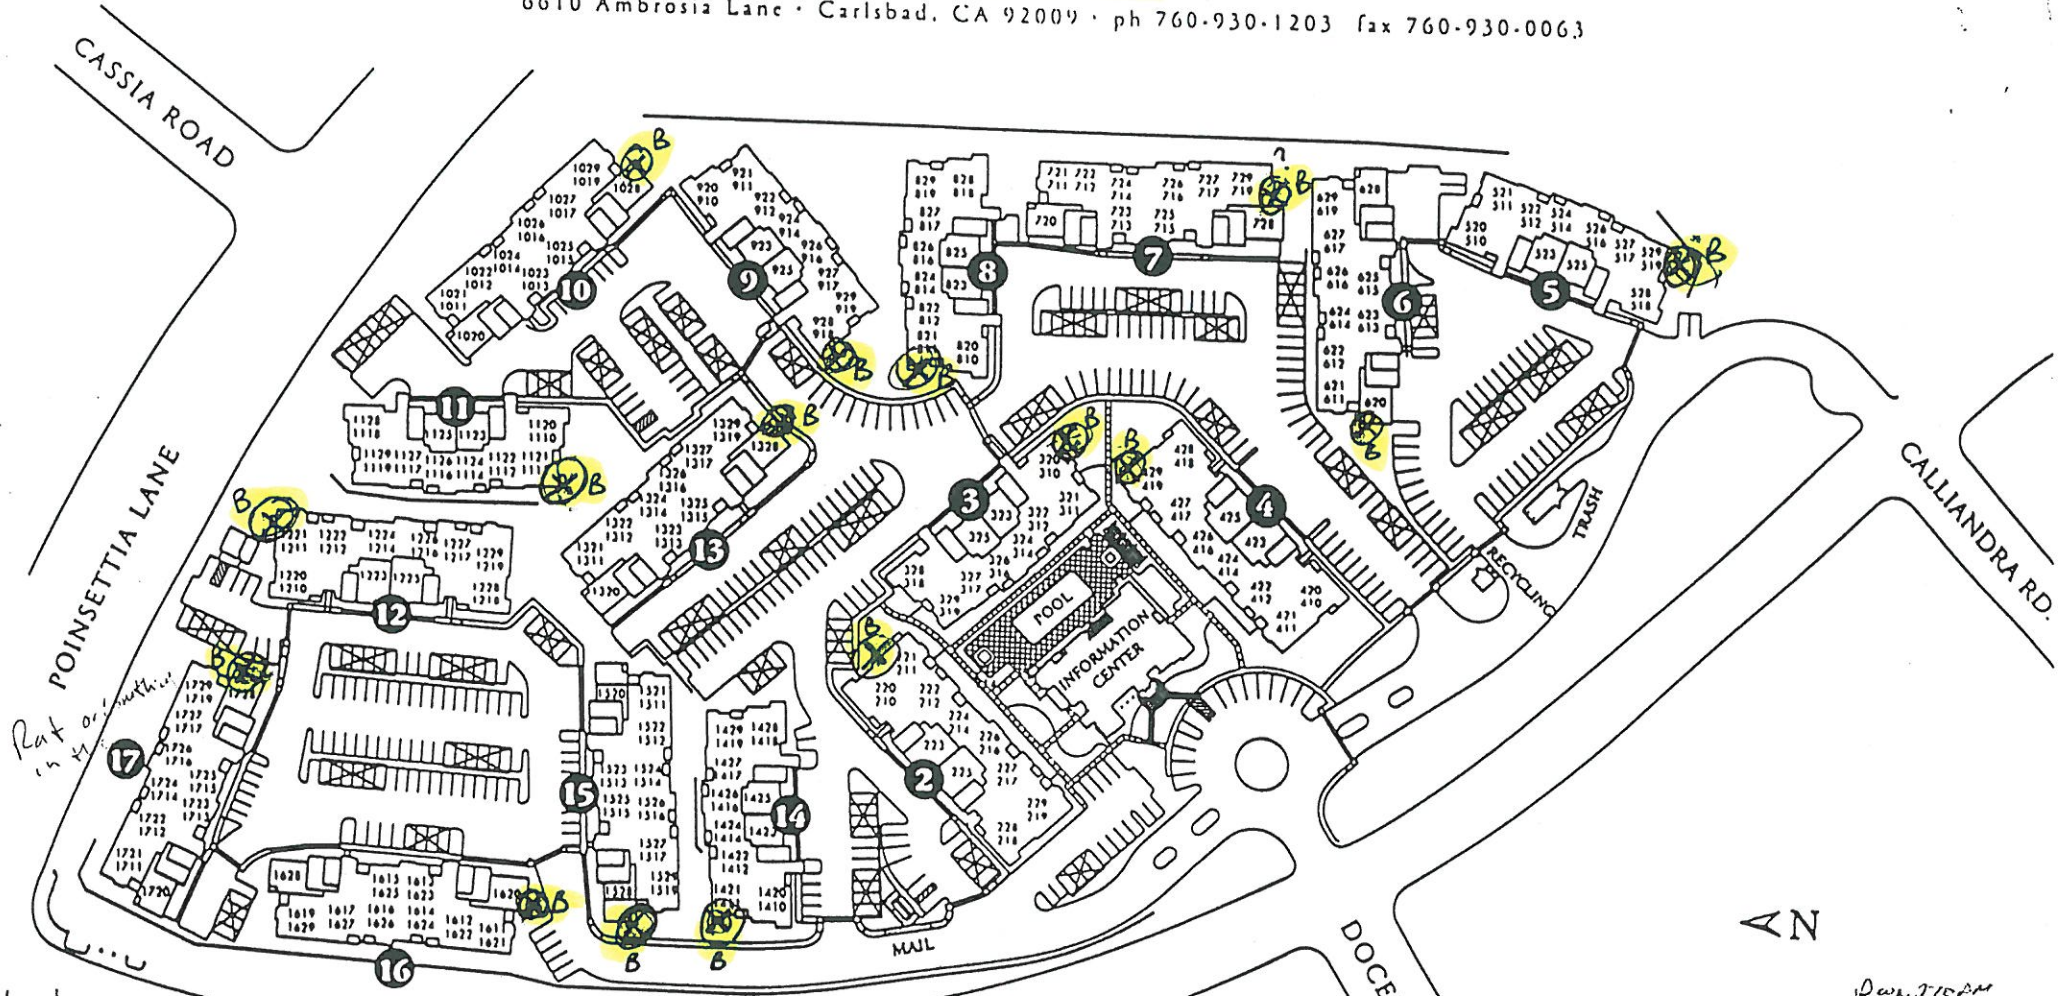

Wending ...
 It goes ...

MIRABELLA at Aviara

2 }
 4 }
 3

6610 Ambrosia Lane • Carlsbad, CA 92009 • ph 760-930-1203 fax 760-930-0063

Lochinvar
 2) RWN 270 PM mod #
 E991492
 119 TANK.
 up 15 18
 1) RWN 270 PM
 A001144

AMBROSIA LANE
 15) RWN 270 PM
 H1a 225
 119 up 15-18
 16) RWN 270 PM
 B1 same side Bldg
 17) RWN 270 PM
 L991162
 11a up 15-18
 18) did not see
 19) RWN 270 PM
 A001142

They are all the same system.
 10) RWN 270 PM
 A001140
 119 up 15-18
 7) RWN 270 PM
 A001141

1/6 HP
 13) RWN 270 PM
 A001143
 119 up 15-18
 8) RWN 270 PM
 L991160
 119 up 15-18

1) RWN 270 PM
 E991189
 119 up 15-18
 7) RWN 270 PM
 A001141

AN
 RWN 270 AM
 5) 119 up 15-18
 6) RWN 270 PM
 A001146
 119 up 15-18
 4) RWN 270 AM
 E992372