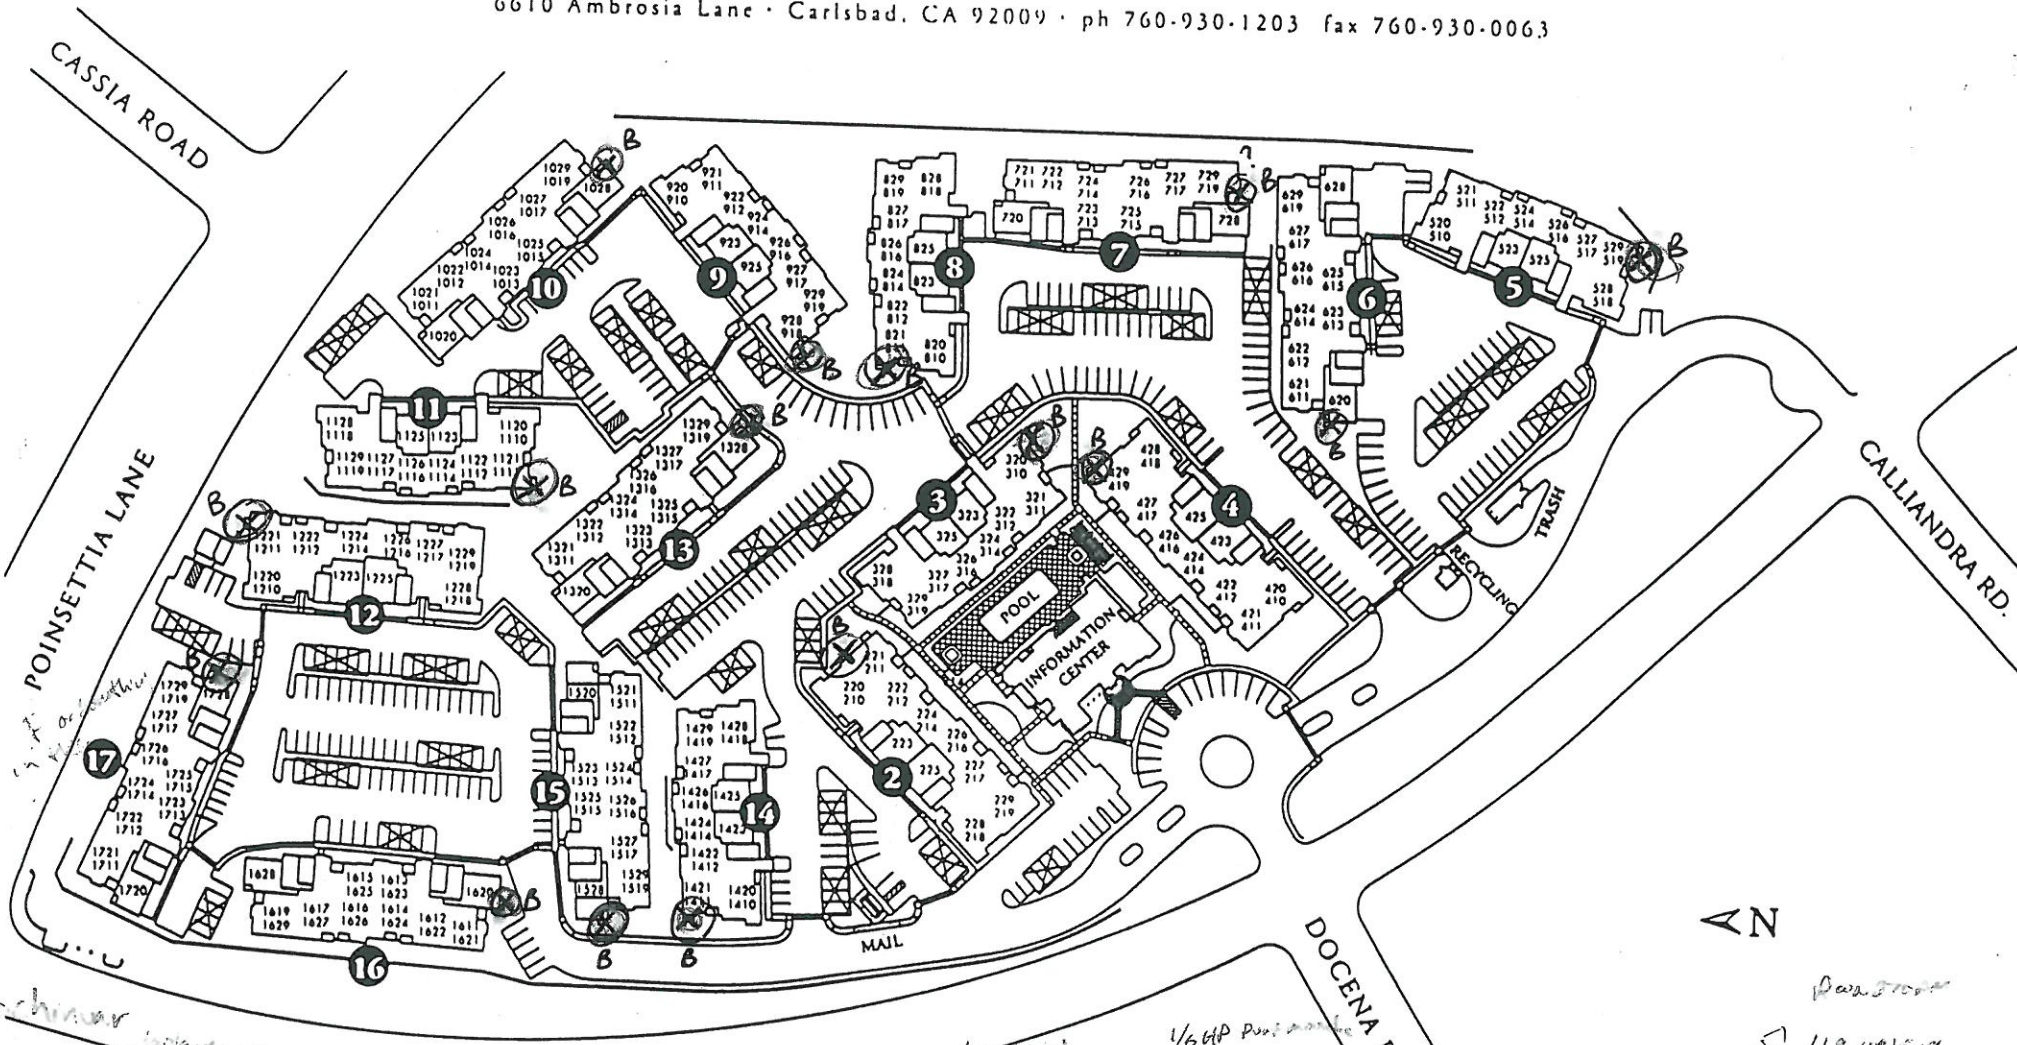

Wending is for ...

Agos ... 4 1/2 ... up ... out

# Windsor at Aviara

6610 Ambrosia Lane · Carlsbad, CA 92009 · ph 760-930-1203 fax 760-930-0063

2 }  
4 }  
3

1) ...  
 2) RWN 270 PM mod #  
 8991492 ser #  
 119 TANK.  
 UP 15 18  
 4) RWN 270 PM  
 A001144 119 TANK

AMBROSIA LANE  
 15) RWN 270 PM  
 #99235  
 119 UP 15-18  
 16) could not get in  
 bit same size bldg  
 17) RWN 270 PM  
 LA941162  
 119 UP 15-18  
 18) did not see  
 19) RWN 270 PM  
 A001142

Manuel says  
 They are all the same system.  
 10) RWN 270 PM  
 A001140  
 119 UP 15-18  
 7) RWN 270 PM  
 A001141

1/6 HP ...  
 13) RWN 270 PM  
 A001143  
 119 UP 15-18  
 8) RWN 270 PM  
 LA94160  
 119 UP 15-18

3) RWN 270 PM  
 8991189  
 119 UP 15-18  
 7) RWN 270 PM  
 A001147

5) 119 UP 15-18  
 6) RWN 270 PM  
 A001146  
 119 UP 15-18  
 4) RWN 270 PM  
 8992370