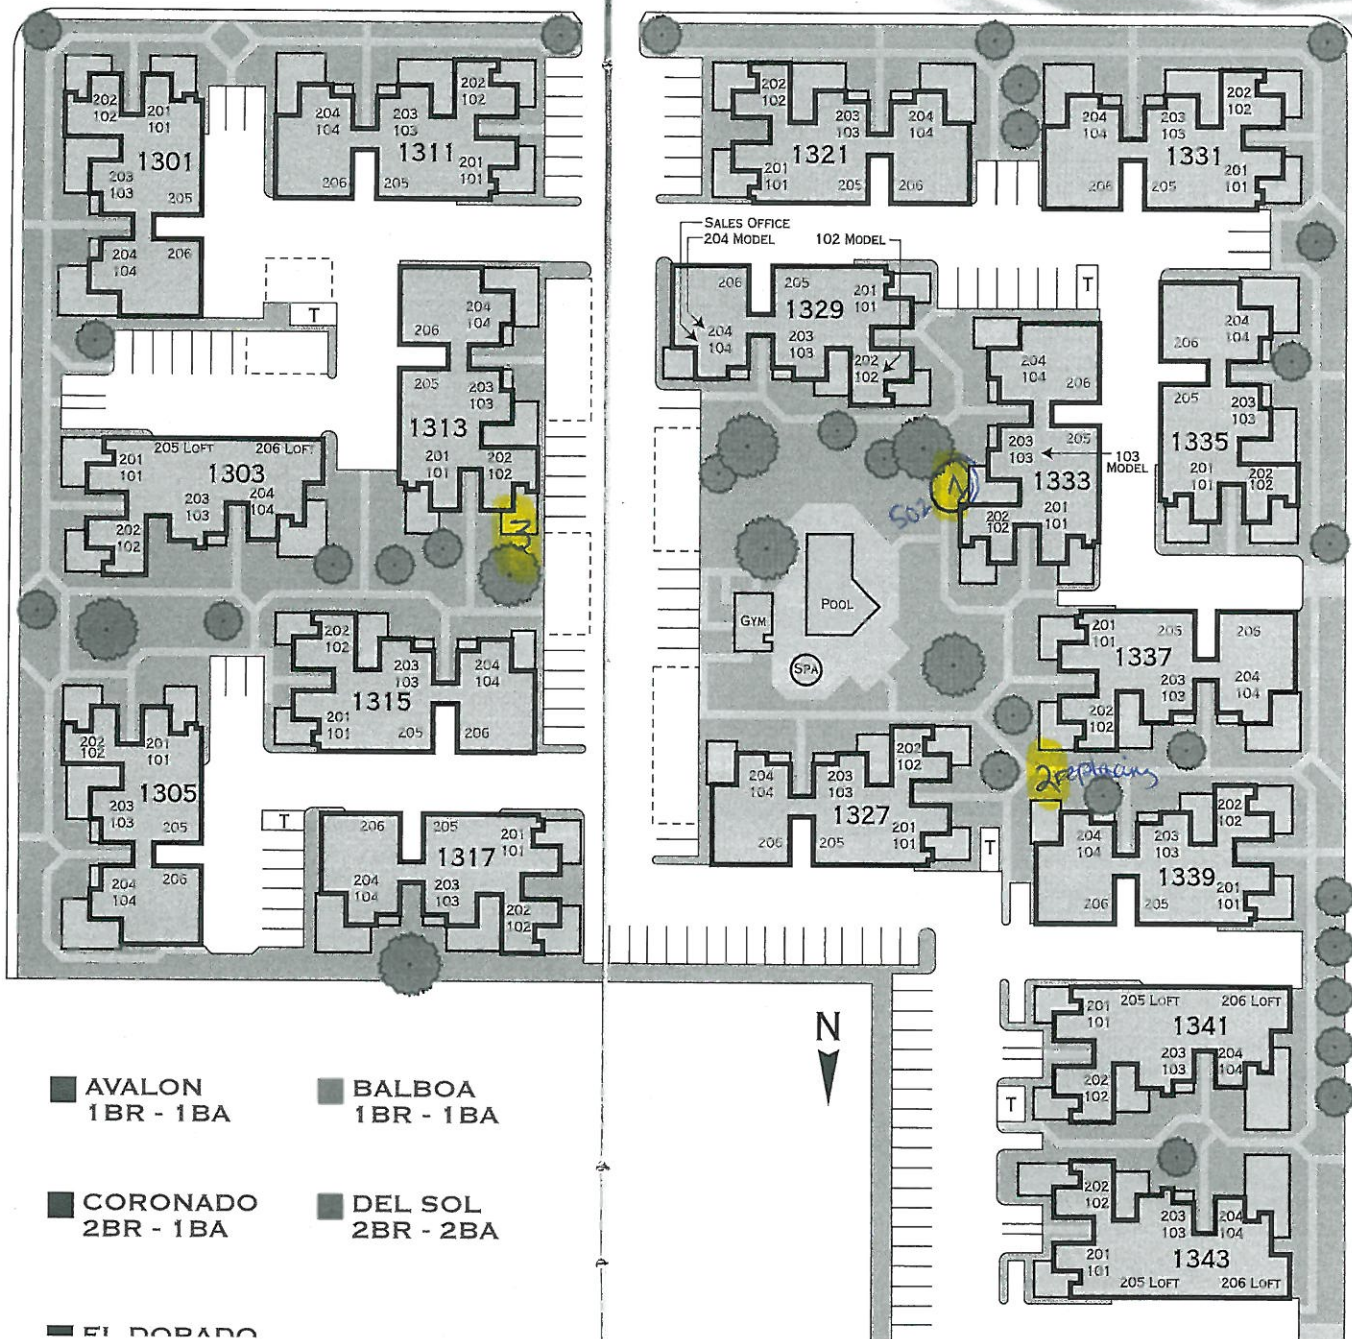

urports

TIES

Riverside

n Downtown

rside

Tina Sullivan

1329 Massachusetts Ave
Riverside 92507 951-275-9898

MASSACHUSETTS AVENUE

- AVALON 1BR - 1BA
- BALBOA 1BR - 1BA
- CORONADO 2BR - 1BA
- DEL SOL 2BR - 2BA
- EL DORADO

Palmilla