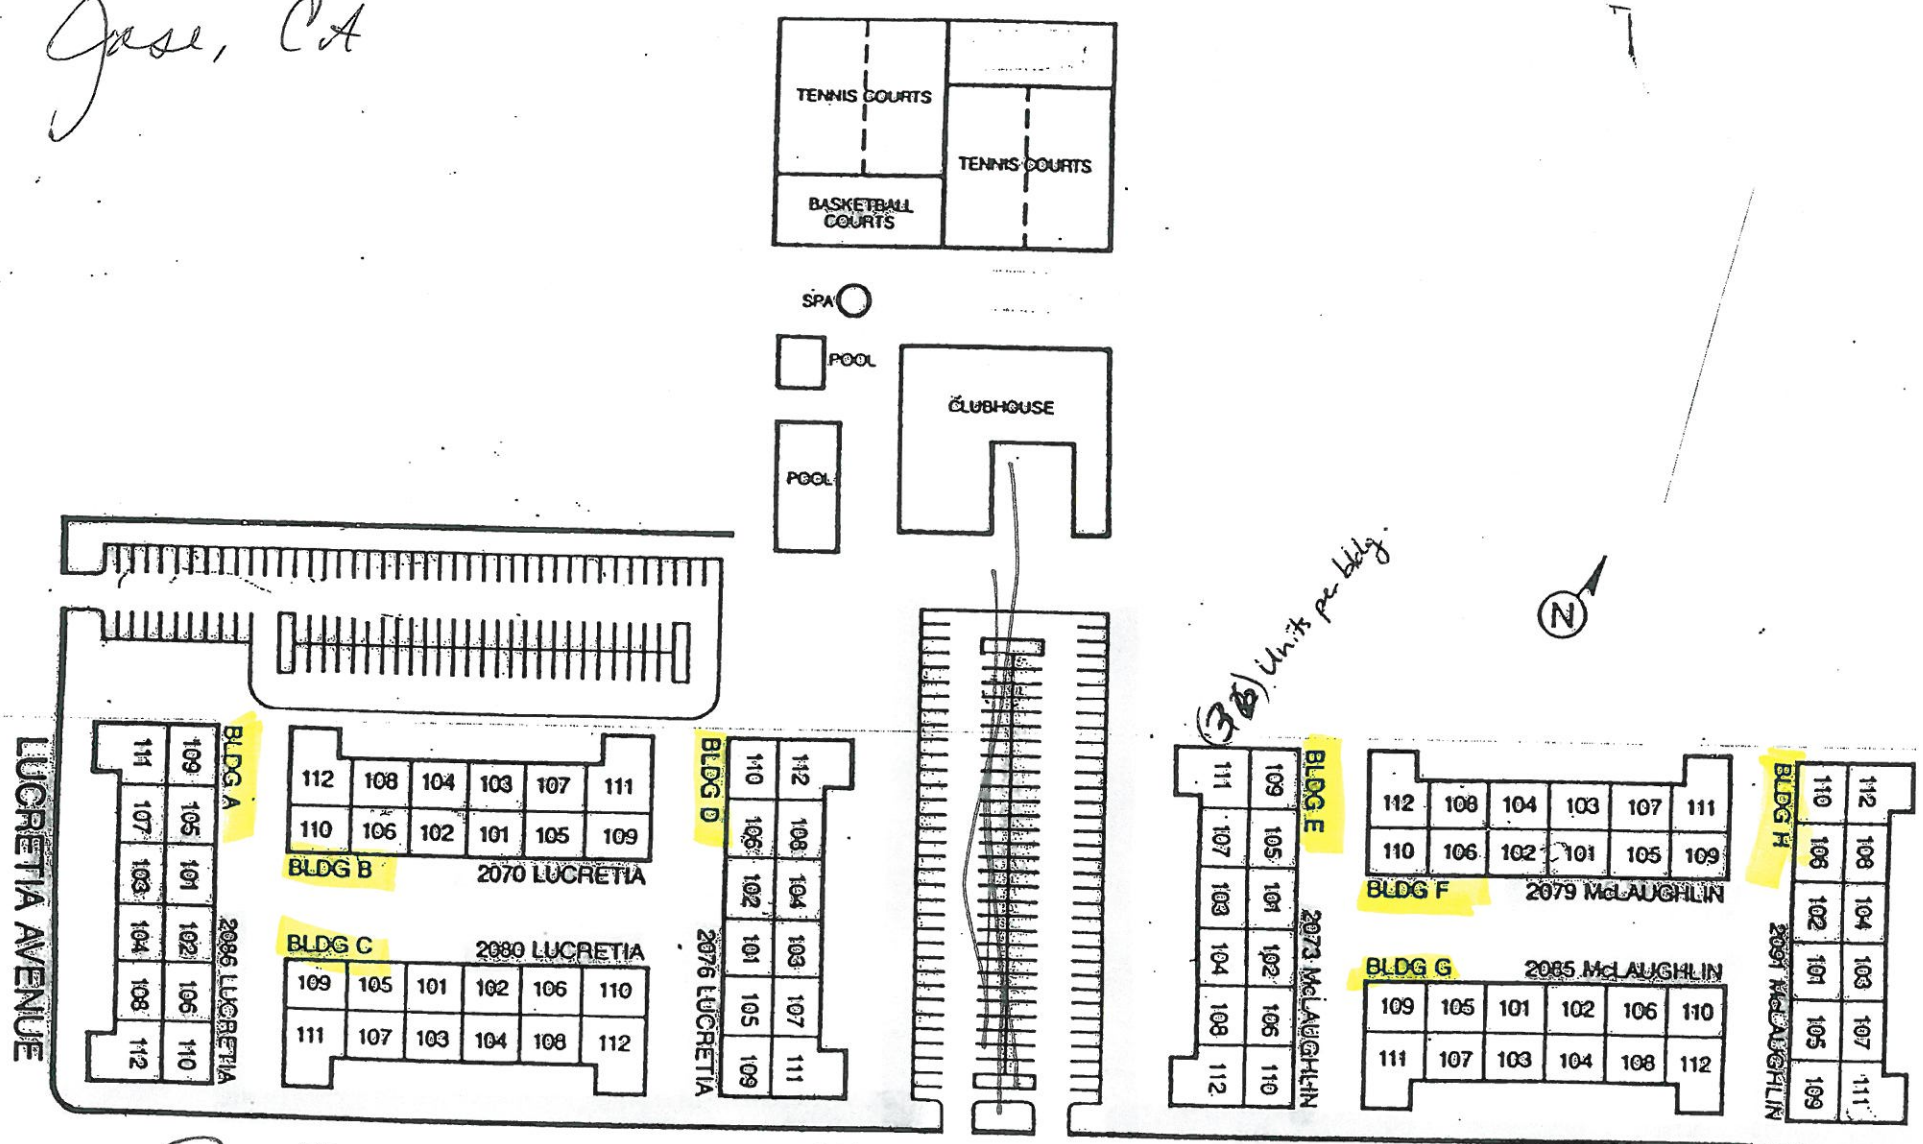

Was Summerwind
 2055 Summerside Ave
 San Jose, CA

LUCRETIA AVENUE

BLDG A
 2096 LUCRETIA

109	105	101	102	106	110
111	107	103	104	108	112

BLDG B
 2070 LUCRETIA

112	108	104	103	107	111
110	106	102	101	105	109

BLDG C
 2080 LUCRETIA

109	105	101	102	106	110
111	107	103	104	108	112

BLDG D
 2076 LUCRETIA

112	108	104	103	107	111
110	106	102	101	105	109

BLDG E
 2073 McLAUGHLIN

109	105	101	102	106	110
111	107	103	104	108	112

SEDONA

SUMMERSIDE AVENUE

STONEBRIDGE